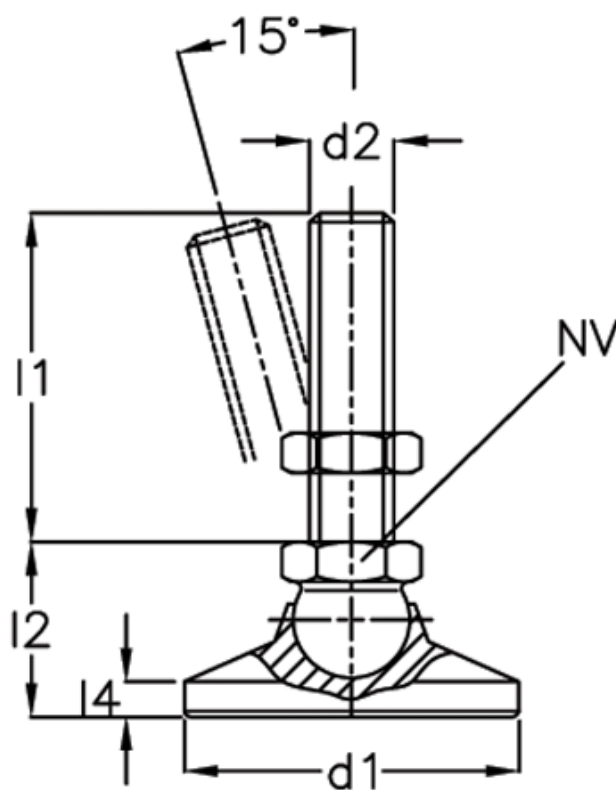

Varenummer: 20343660M1263KR
Beskrivelse: E+G Justerfod
GN 343.6-60-M12-63-KR

Mål

A/F	= 17
d1	= 60
d2	= 12
l1	= 63
l2	= -
l4	= -
Statisk belastning (N)	= 30
Vægt i (g)	= 415